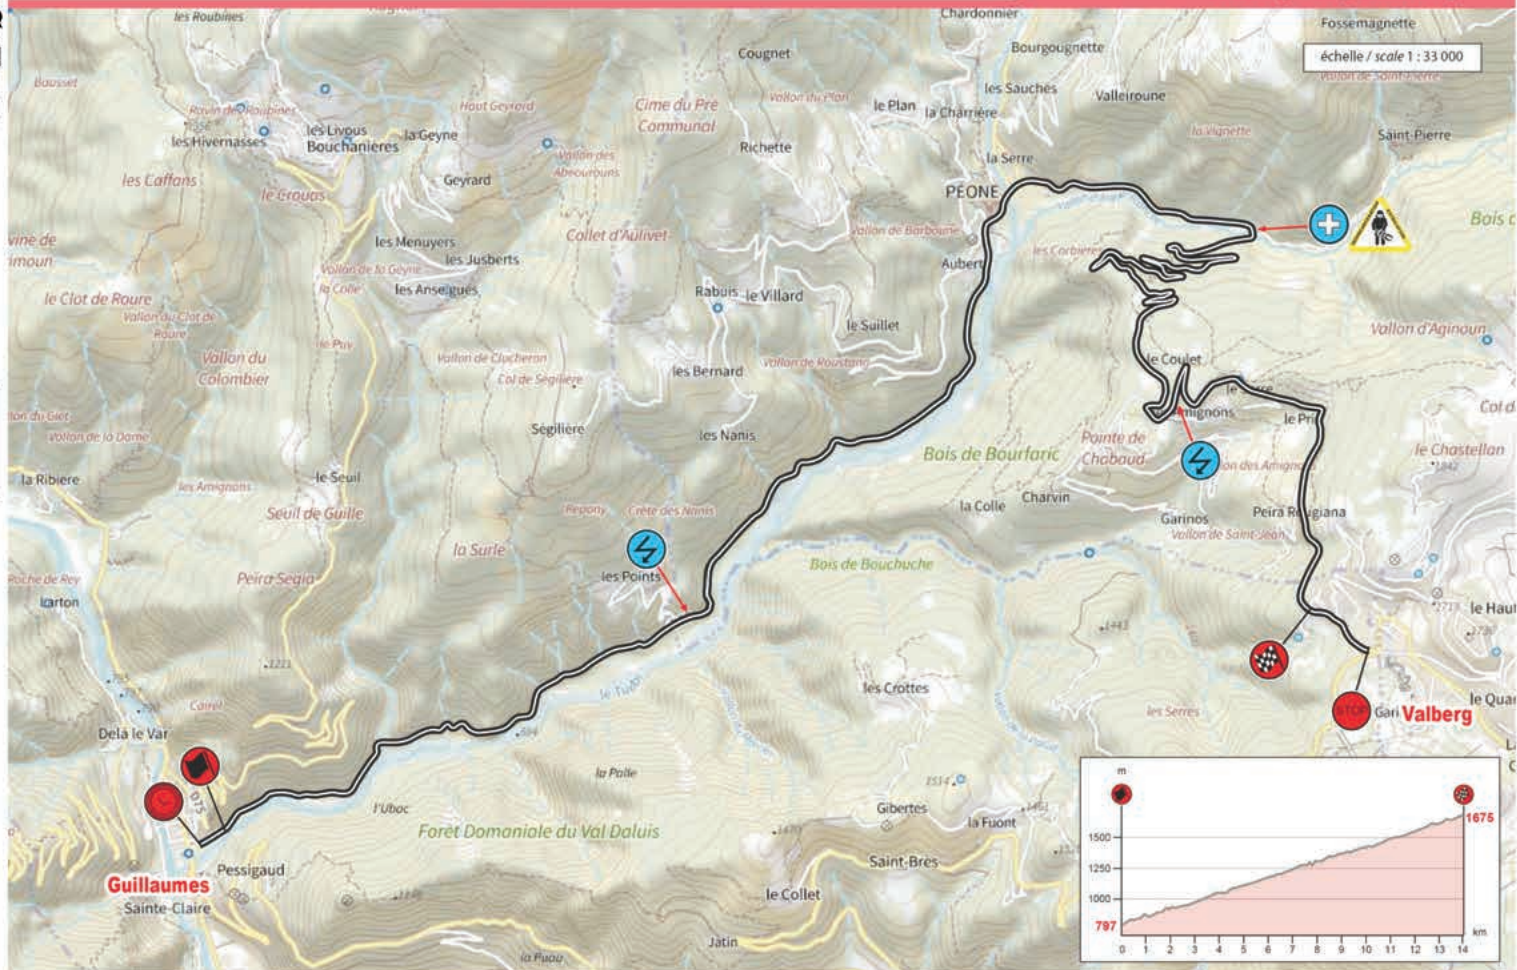

# Roure / Beuil

échelle / scale 1 : 34 000

f  
@automobileclubmonaco

PAGE 89

www.acm.mc

vendredi 21 janvier  
friday 21 january

ES / SS 4-7  
13,49 km

# Guillaumes / Péone / Valberg

échelle / scale 1 : 33 000

valon de Saint-Jean

samedi 22 janvier  
saturday 22 january

# Saint-Geniez / Thoard

samedi 22 janvier  
saturday 22 january

échelle / scale 1 : 49 000

ES / SS 14-16  
19,37 km

# La Penne / Collongues

dimanche 23 janvier  
sunday 23 january

échelle / scale 1 : 45 000

dimanche 23 janvier  
sunday 23 january

ES / SS 15-17  
14,26 km