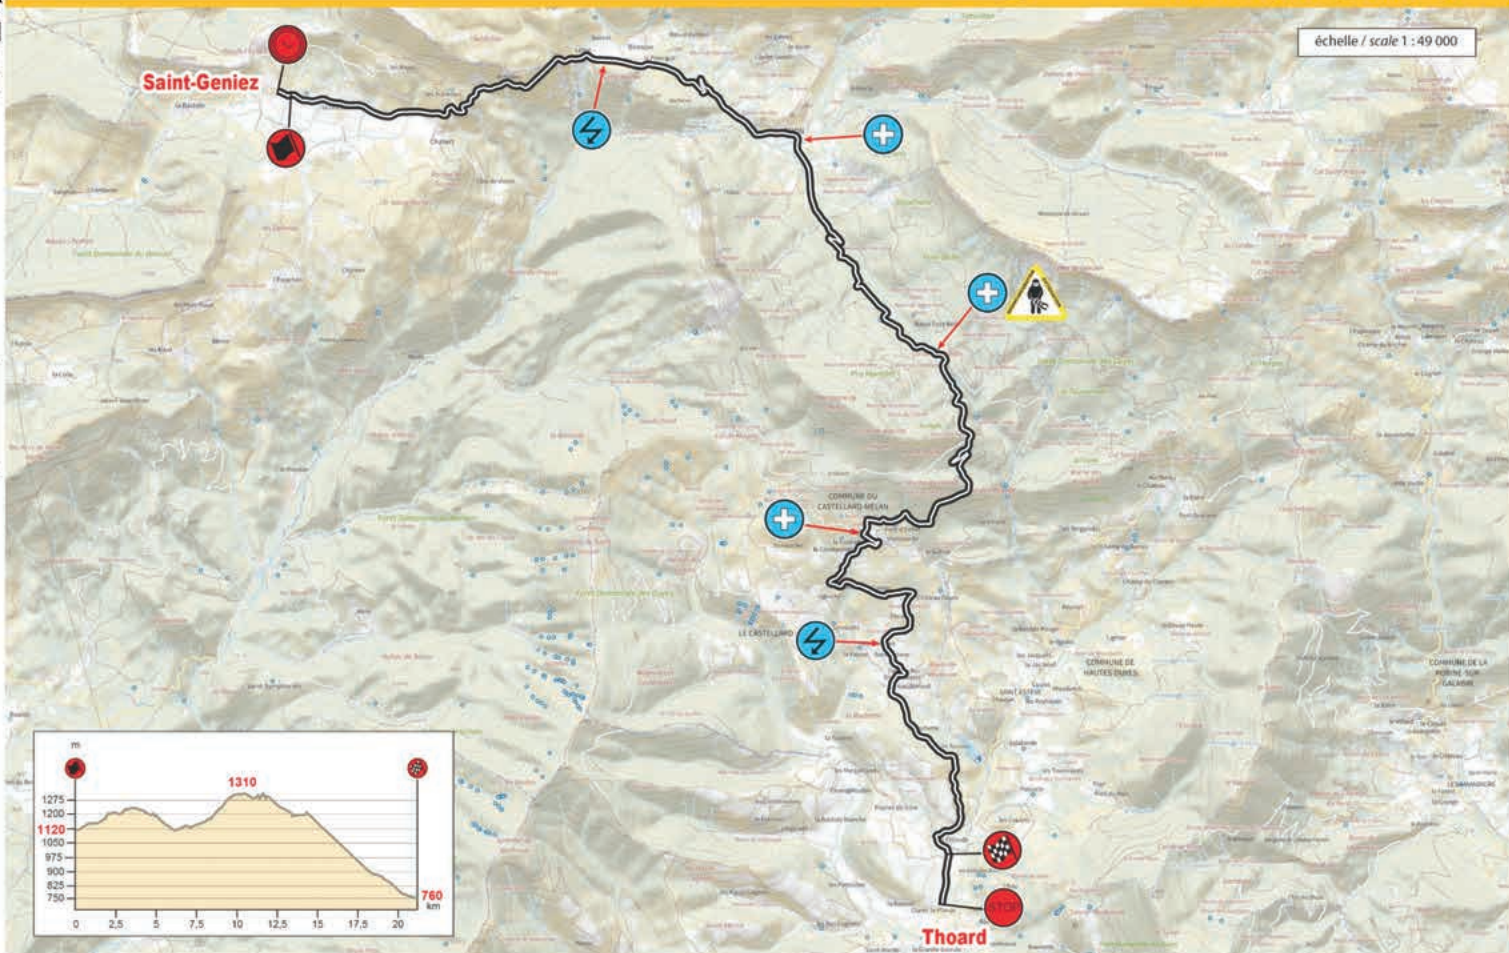

# Le Fugeret / Thorame-Haute

ES / SS 9  
16,80 km

échelle / scale 1 : 57 000

Thorame-Haute

Le Fugeret

samedi 22 janvier  
saturday 22 january

# Saint-Jeannet / Malijai

ES / SS 10-12  
17,04 km

echelle / scale 1 : 57 000

f  
@automobileclubmonaco

PAGE 41

www.acm.mc

ES / SS 11-13  
20,79 km

# Saint-Geniez / Thoard

samedi 22 janvier  
saturday 22 january

échelle / scale 1 : 49 000

ES / SS 14-16  
19,37 km

# La Penne / Collongues

dimanche 23 janvier  
sunday 23 january

échelle / scale 1 : 45 000

dimanche 23 janvier  
sunday 23 january

ES / SS 15-17  
14,26 km