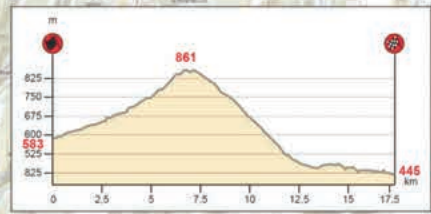

samedi 22 janvier
saturday 22 january

Saint-Jeannet / Malijai

ES / SS 10-12
17,04 km

echelle / scale 1 : 57 000

f
@automobileclubmonaco

PAGE 41

www.acm.mc