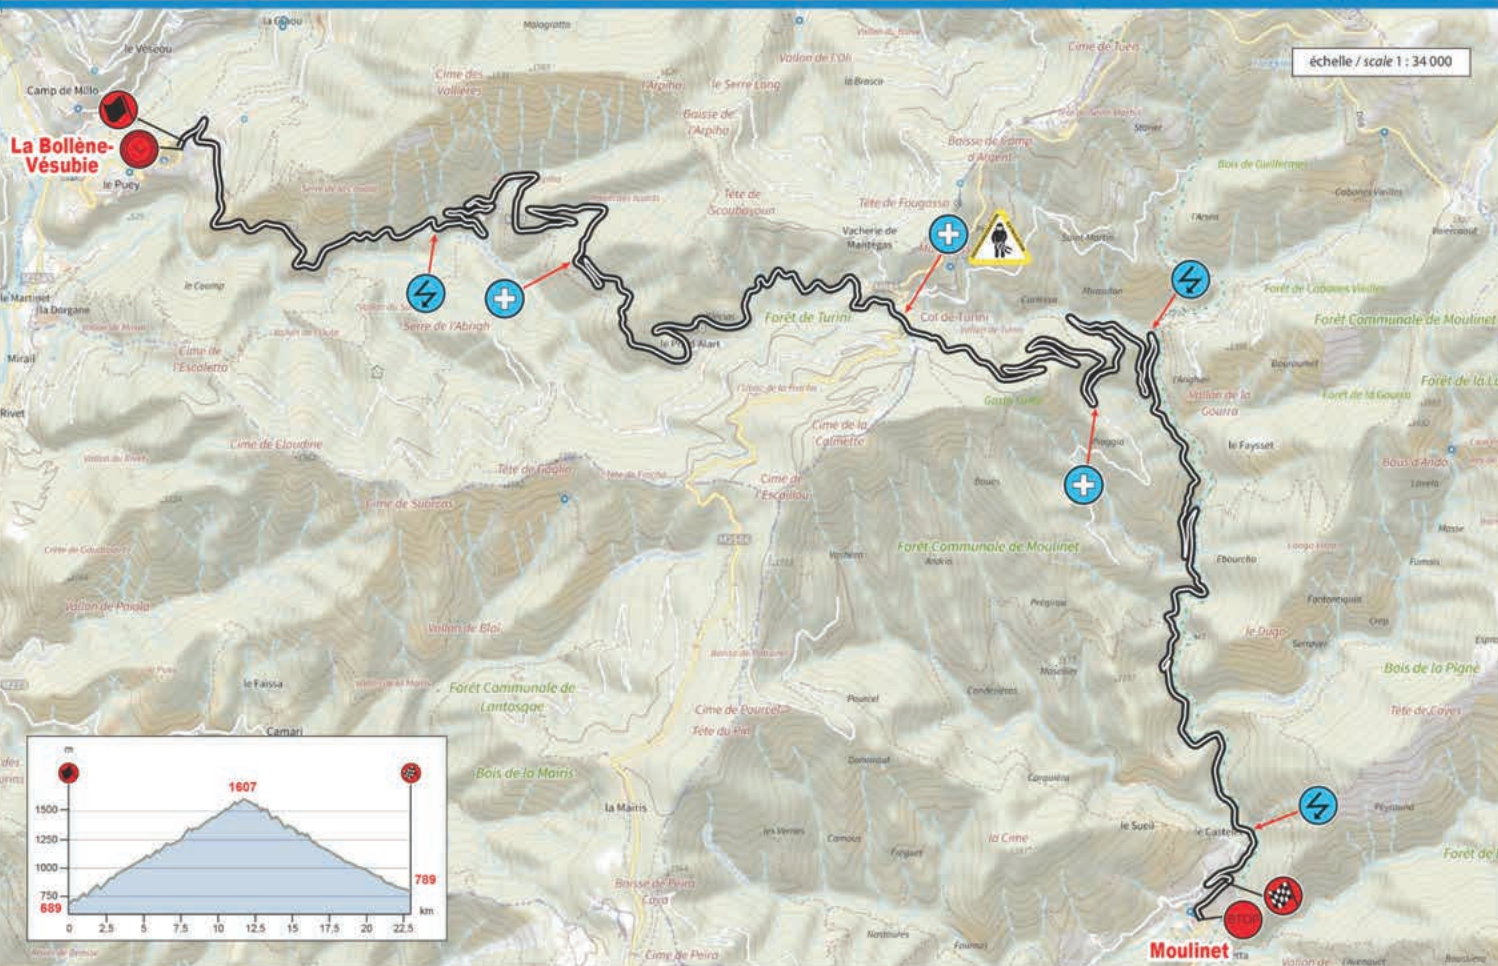

jeudi 20 janvier
thursday 20 january

ES / SS 2
23,25 km

La Bollène-Vésubie / Moulinet

échelle / scale 1 : 34 000

f
@automobileclubmonaco

PAGE 55

www.acm.mc