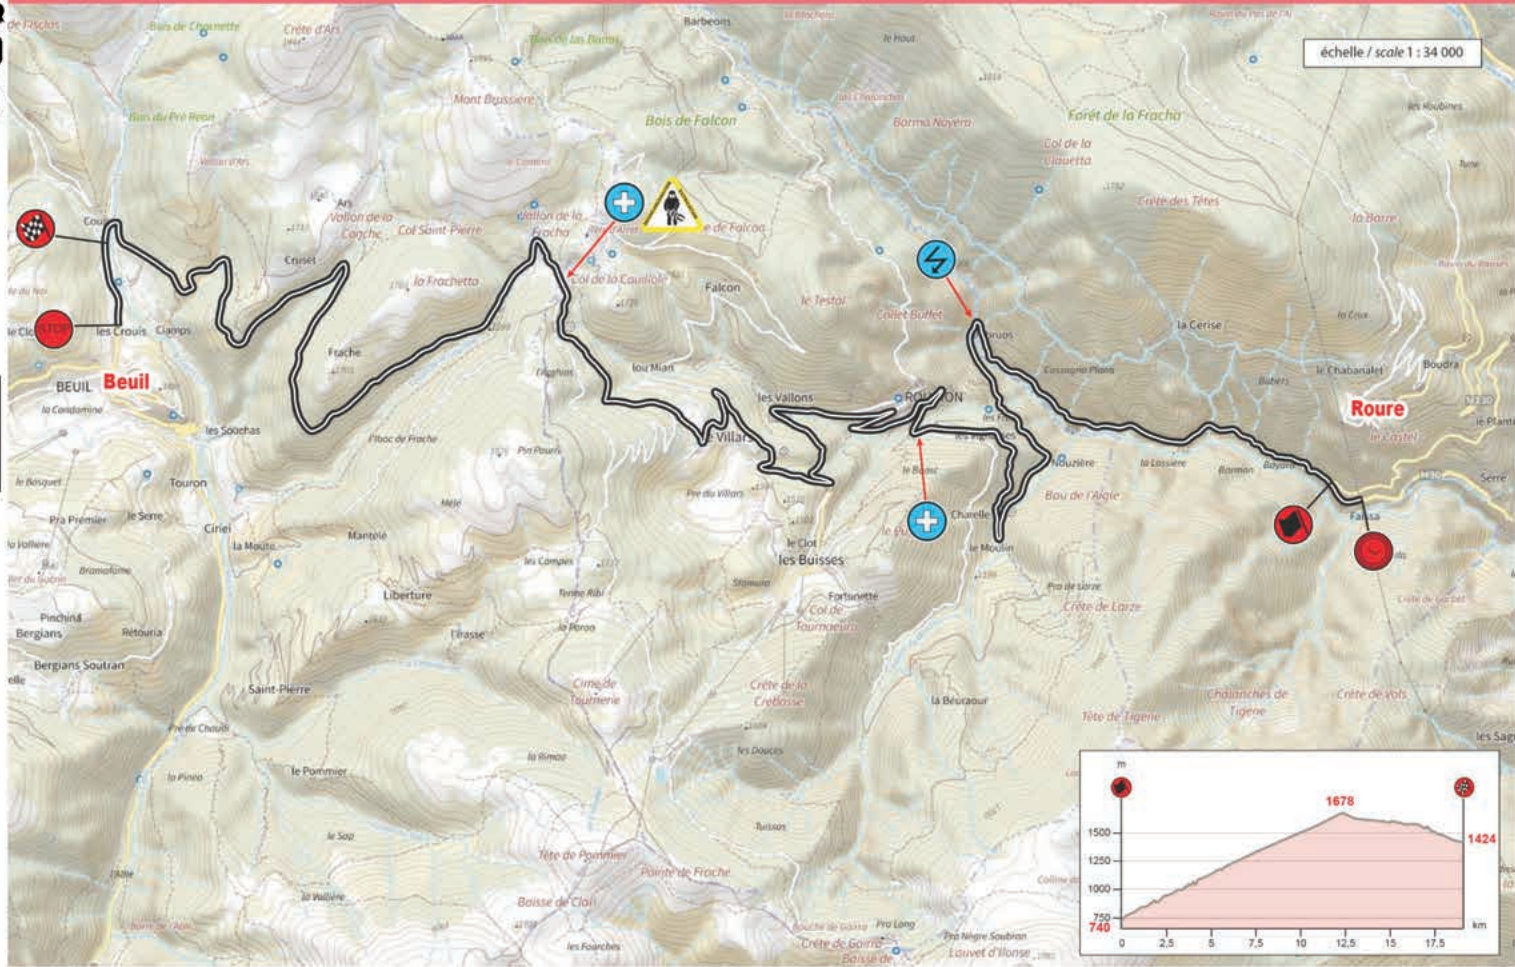

vendredi 21 janvier
friday 21 january

ES / SS 3-6
18,33 km

Roure / Beuil

échelle / scale 1 : 34 000

f
@automobileclubmonaco

PAGE 89

www.acm.mc