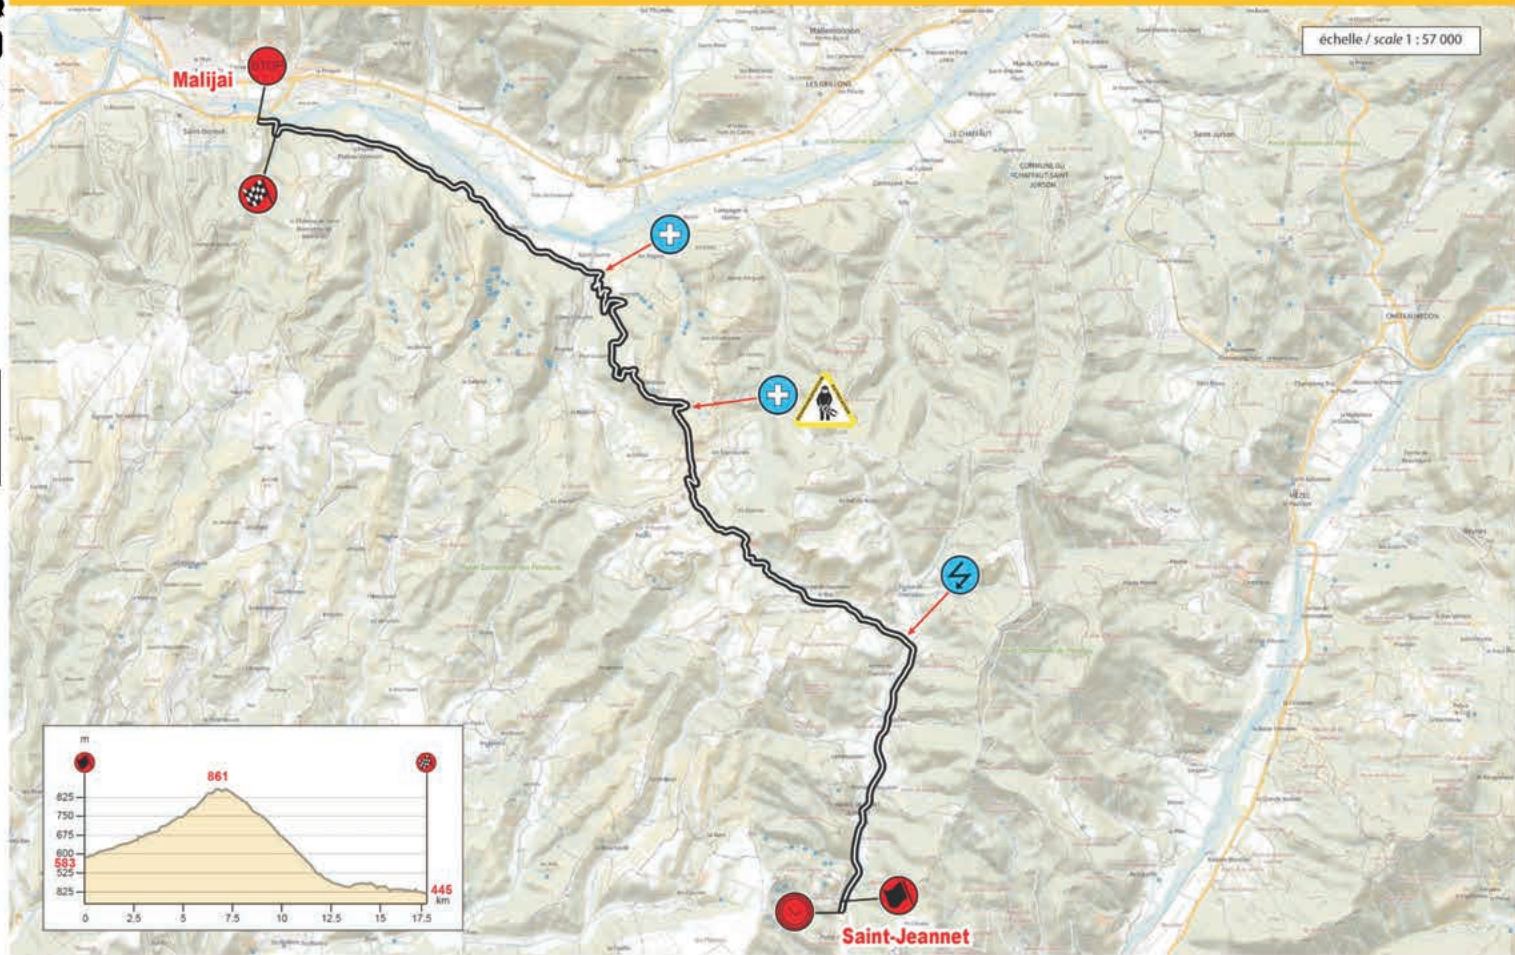

# Le Fugeret / Thorame-Haute

ES / SS 9  
16,80 km

échelle / scale 1 : 57 000

Thorame-Haute

Le Fugeret

samedi 22 janvier  
saturday 22 january

# Saint-Jeannet / Malijai

ES / SS 10-12  
17,04 km

echelle / scale 1 : 57 000

f  
@automobileclubmonaco

PAGE 41

www.acm.mc

ES / SS 11-13  
20,79 km

# Saint-Geniez / Thoard

samedi 22 janvier  
saturday 22 january

échelle / scale 1 : 49 000

ES / SS 14-16  
19,37 km

# La Penne / Collongues

dimanche 23 janvier  
sunday 23 january

échelle / scale 1 : 45 000

dimanche 23 janvier  
sunday 23 january

ES / SS 15-17  
14,26 km