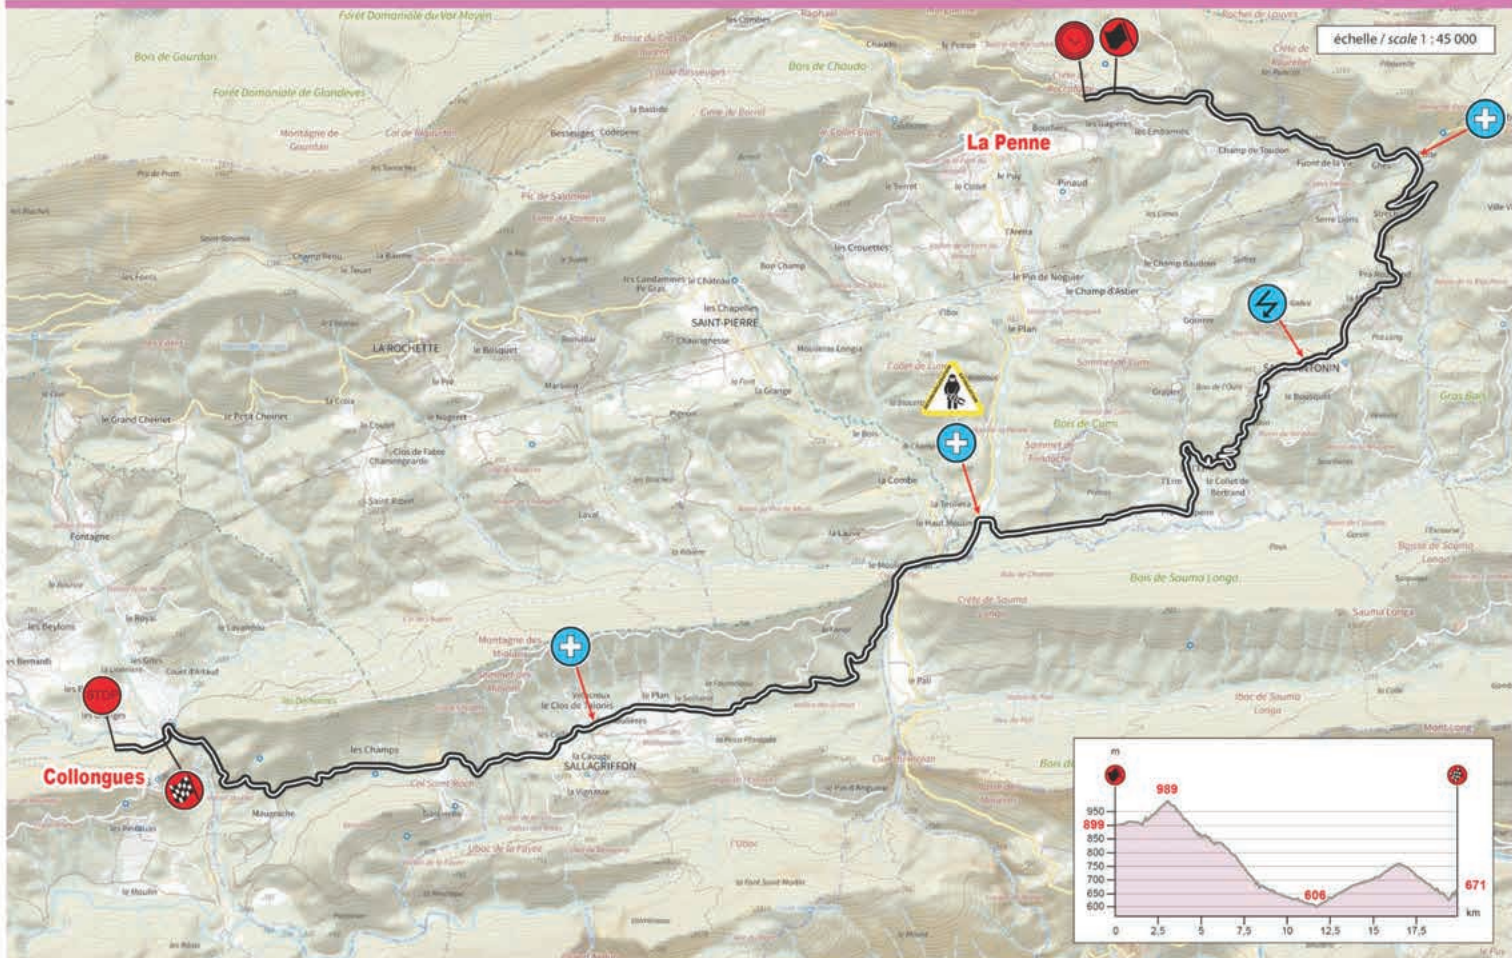

# Saint-Jeannet / Malijai

ES / SS 10-12  
17,04 km

echelle / scale 1 : 57 000

f  
@automobileclubmonaco

PAGE 41

www.acm.mc

ES / SS 11-13  
20,79 km

# Saint-Geniez / Thoard

samedi 22 janvier  
saturday 22 january

échelle / scale 1 : 49 000

ES / SS 14-16  
19,37 km

# La Penne / Collongues

dimanche 23 janvier  
sunday 23 january

échelle / scale 1 : 45 000

dimanche 23 janvier  
sunday 23 january

ES / SS 15-17  
14,26 km

# Briançonnet / Entrevaux

échelle / scale 1 : 55 000