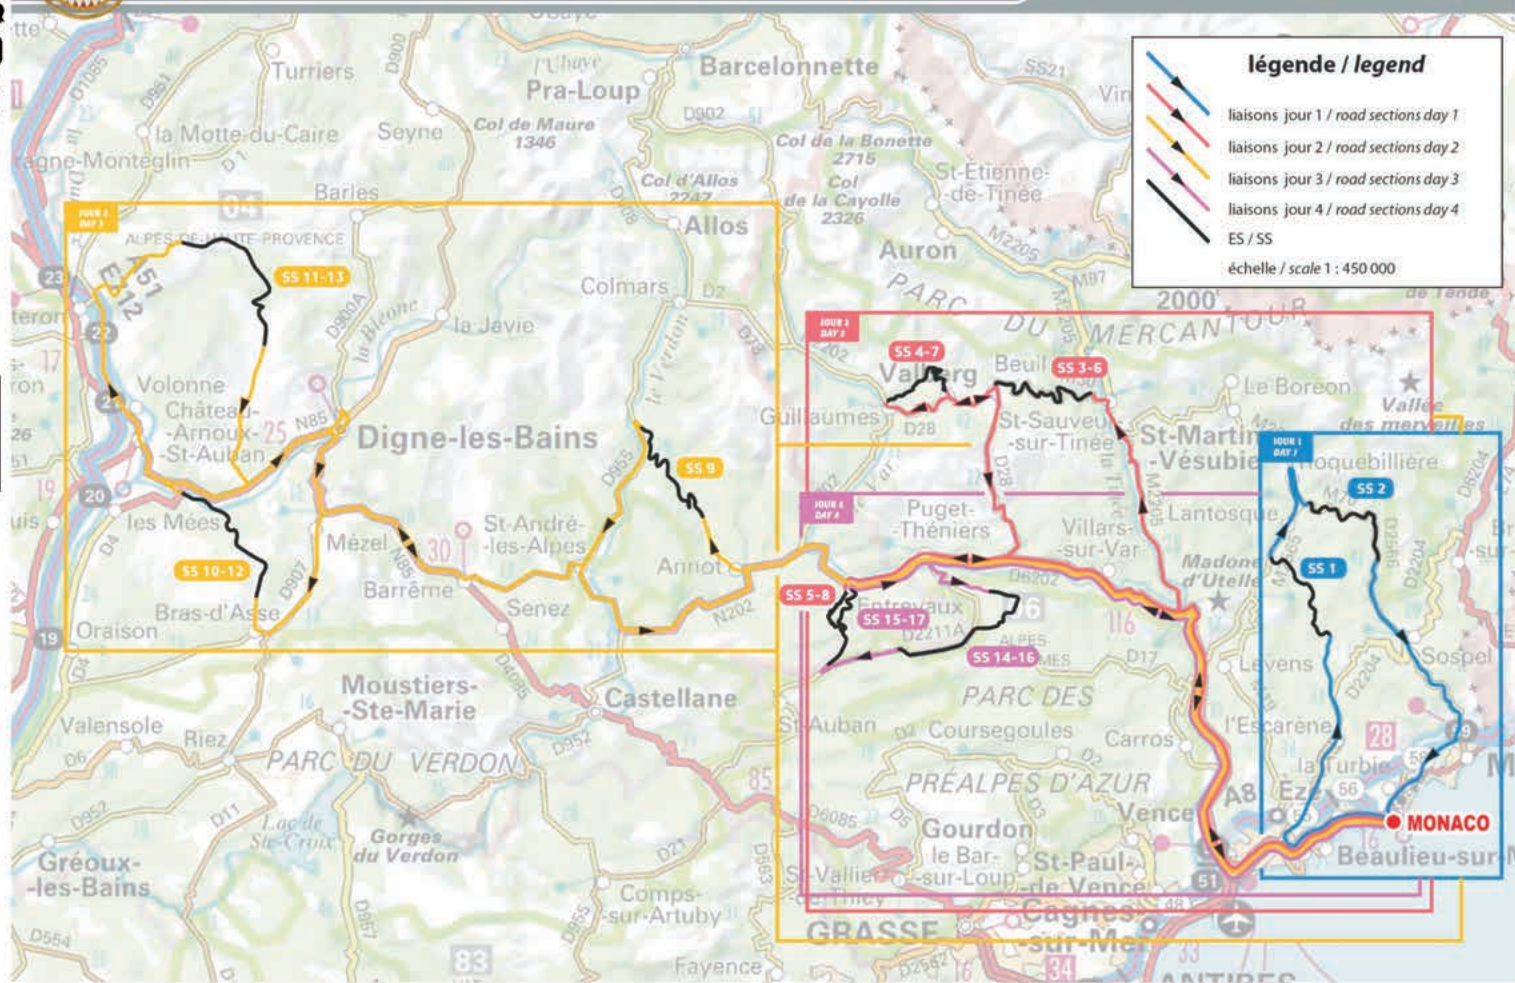

# Carte Générale / Overview Map

**légende / legend**

- liaisons jour 1 / road sections day 1
- liaisons jour 2 / road sections day 2
- liaisons jour 3 / road sections day 3
- liaisons jour 4 / road sections day 4
- ES / SS

échelle / scale 1 : 450 000

**légende / legend**

- ES avec 1 passage / 1 run SS
- ES avec 2 passages / 2 runs SS
- liaisons avec 1 passage / 1 run road sections
- liaisons avec 2 passages / 2 runs road sections
- déviations / alternative roads

# Luceram / Lantosque

ES / SS 1  
15,20 km

échelle / scale 1 : 40 000

jeudi 20 janvier  
thursday 20 january

ES / SS 2  
23,25 km

# Saint-Geniez / Thoard

samedi 22 janvier  
saturday 22 january

échelle / scale 1 : 49 000

ES / SS 14-16  
19,37 km