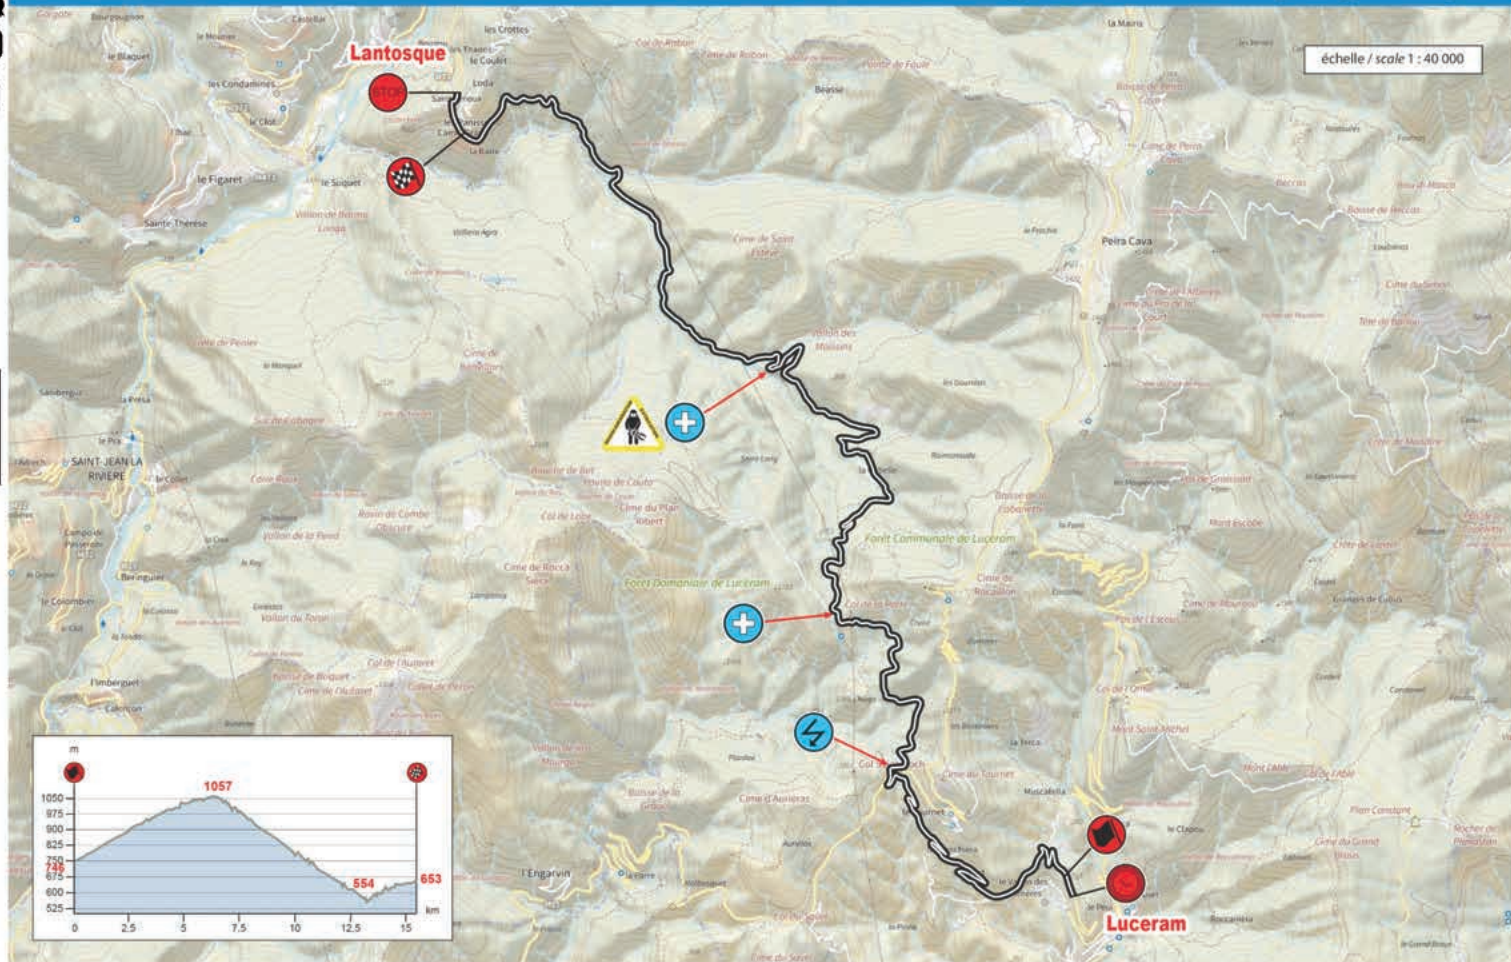

échelle / scale : 185 000

jeudi 20 janvier  
thursday 20 january

# Luceram / Lantosque

ES / SS 1  
15,20 km

échelle / scale 1 : 40 000

jeudi 20 janvier  
thursday 20 january

ES / SS 2  
23,25 km

# Saint-Geniez / Thoard

samedi 22 janvier  
saturday 22 january

échelle / scale 1 : 49 000

ES / SS 14-16  
19,37 km

# La Penne / Collongues

dimanche 23 janvier  
sunday 23 january

échelle / scale 1 : 45 000

dimanche 23 janvier  
sunday 23 january

ES / SS 15-17  
14,26 km