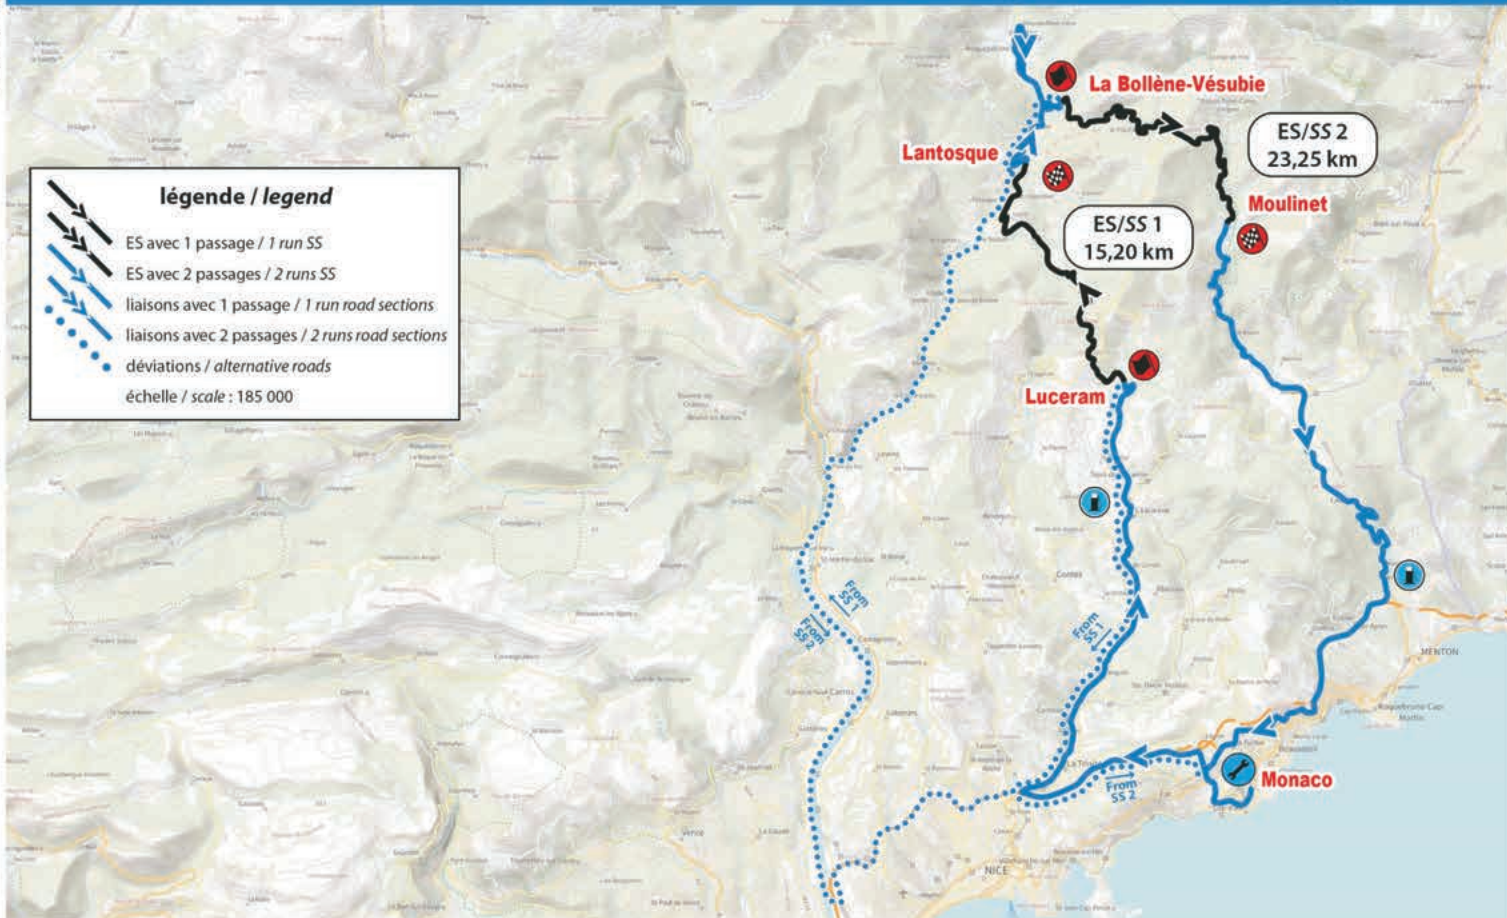

légende / legend

- ES avec 1 passage / 1 run SS
- ES avec 2 passages / 2 runs SS
- liaisons avec 1 passage / 1 run road sections
- liaisons avec 2 passages / 2 runs road sections
- déviations / alternative roads

échelle / scale : 185 000